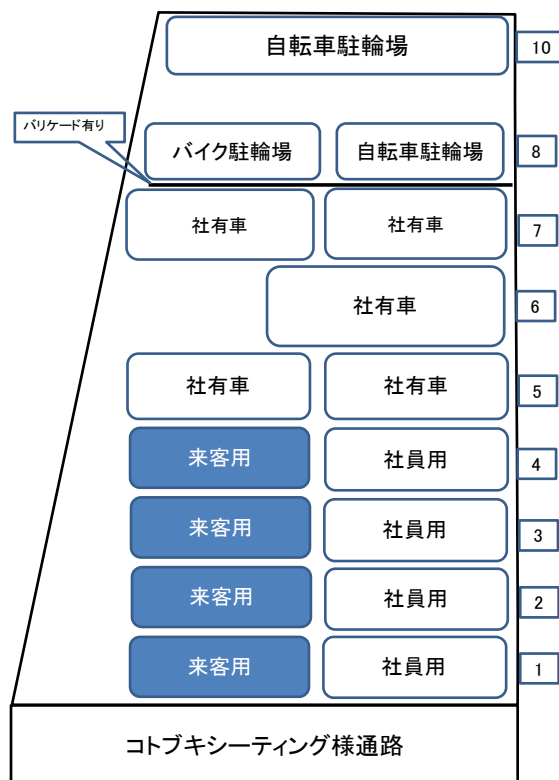

クラフテックオカモト駐車場のご案内

『駐車場案内図』

クラフテックオカモト駐車場レイアウト

注意事項
※敷地南側オレンジ色のボールの南側はコブキシーティング様の通路となっておりますので使用できません。ご注意ください。
※レイアウト右側の数字は駐車場の区画No.です。

お問合せ先 株式会社クラフテックオカモト
東京都武蔵村山市伊奈平1-71-1
総務担当 亀田
TEL042-560-0551