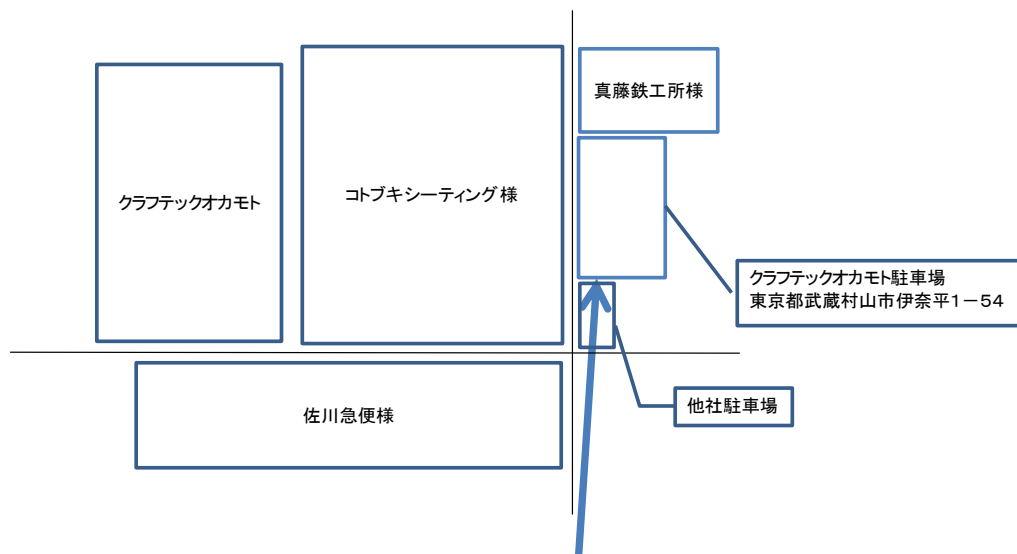

クラフテックオカモト駐車場のご案内

『駐車場案内図』

クラフテックオカモト駐車場レイアウト

注意事項
※敷地南側オレンジ色のボールの南側はコブキシーティング様の通路となっておりますので使用できません。ご注意ください。
※レイアウト右側の数字は駐車場の区画No.です。

お問合せ先 株式会社クラフテックオカモト
東京都武蔵村山市伊奈平1-71-1
総務担当 亀田
TEL042-560-0551