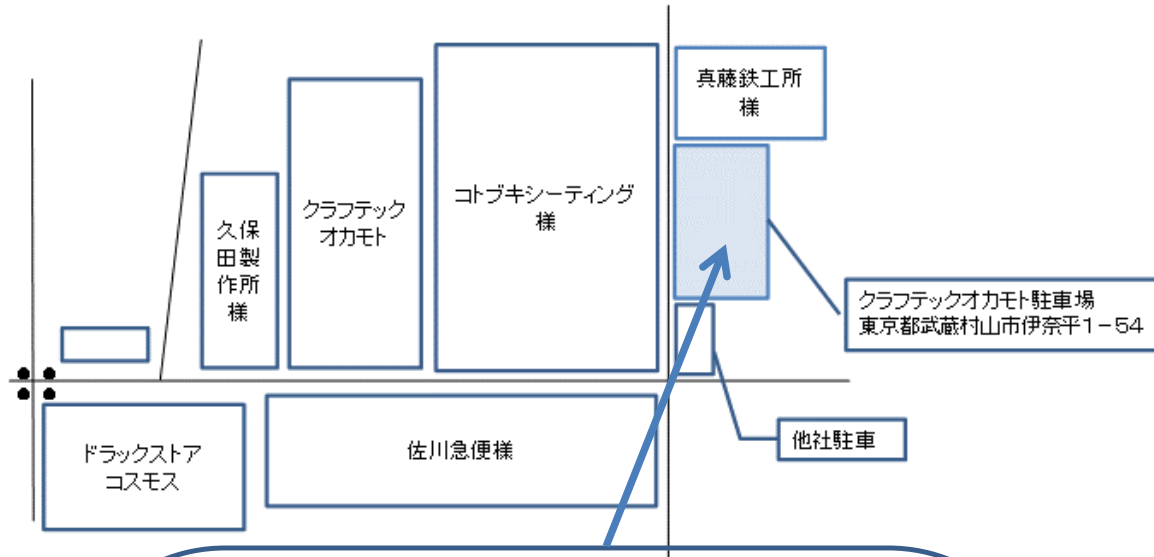

クラフテックオカモト駐車場のご案内

『駐車場案内図』

クラフテックオカモト駐車場レイアウト

注意事項
 ※敷地南側オレンジ色のボールの南側はコブキシーティング様の通路となっておりますので使用できません。ご注意ください。
 ※レイアウト右側の数字は駐車場の区画No.です。

お問合せ先 株式会社クラフテックオカモト
 東京都武蔵村山市伊奈平1-71-1
 総務
 TEL.042-560-0551