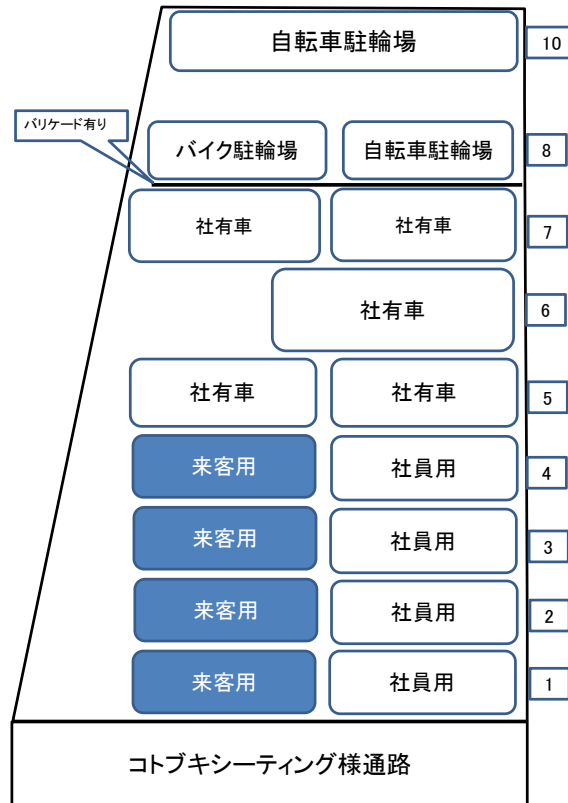

クラフテックオカモト駐車場のご案内

『駐車場案内図』

クラフテックオカモト駐車場レイアウト

注意事項
 ※敷地南側オレンジ色のボールの南側はコブキシーティング様の通路となっておりますので使用できません。ご注意ください。
 ※レイアウト右側の数字は駐車場の区画No.です。

お問合せ先 株式会社クラフテックオカモト
 東京都武蔵村山市伊奈平1-71-1
 総務
 TEL.042-560-0551